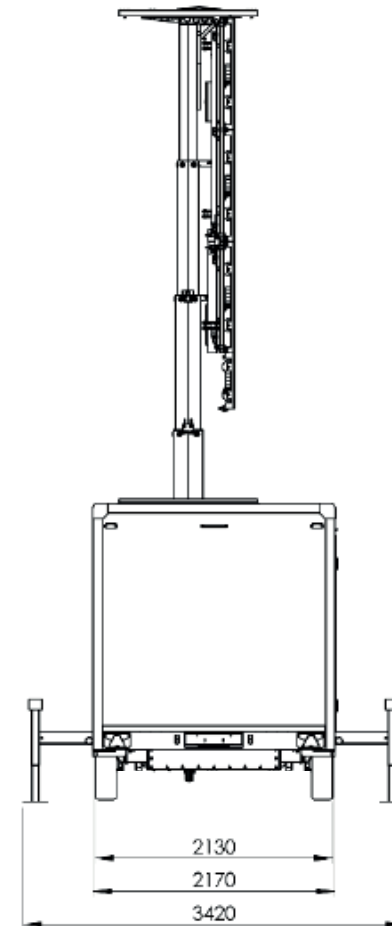

Datenblatt LED-Trailer L

LED-Wall	Abmessungen	600 x 350 cm (BxH)
	Bildschirmfläche	21 m ²
	Max. Höhe Oberkante	710 cm
	Drehbar	360 Grad
	Pixelpitch	3,9 mm
	Auflösung	1.536 x 896 px
	Bildformat	16:9
Trailer	Abmessungen	559 x 217 cm (LxB)
	Gewicht	3.200 kg