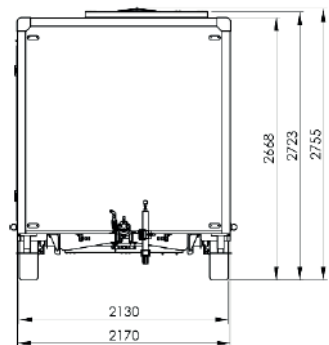

Datenblatt LED-Trailer L

LED-Wall	Abmessungen	600 x 350 cm (BxH)
	Bildschirmfläche	21 m ²
	Max. Höhe Oberkante	710 cm
	Drehbar	360 Grad
	Pixelpitch	3,9 mm
	Auflösung	1.536 x 896 px
	Bildformat	16:9
Trailer	Abmessungen	559 x 217 cm (LxB)
	Gewicht	3.200 kg