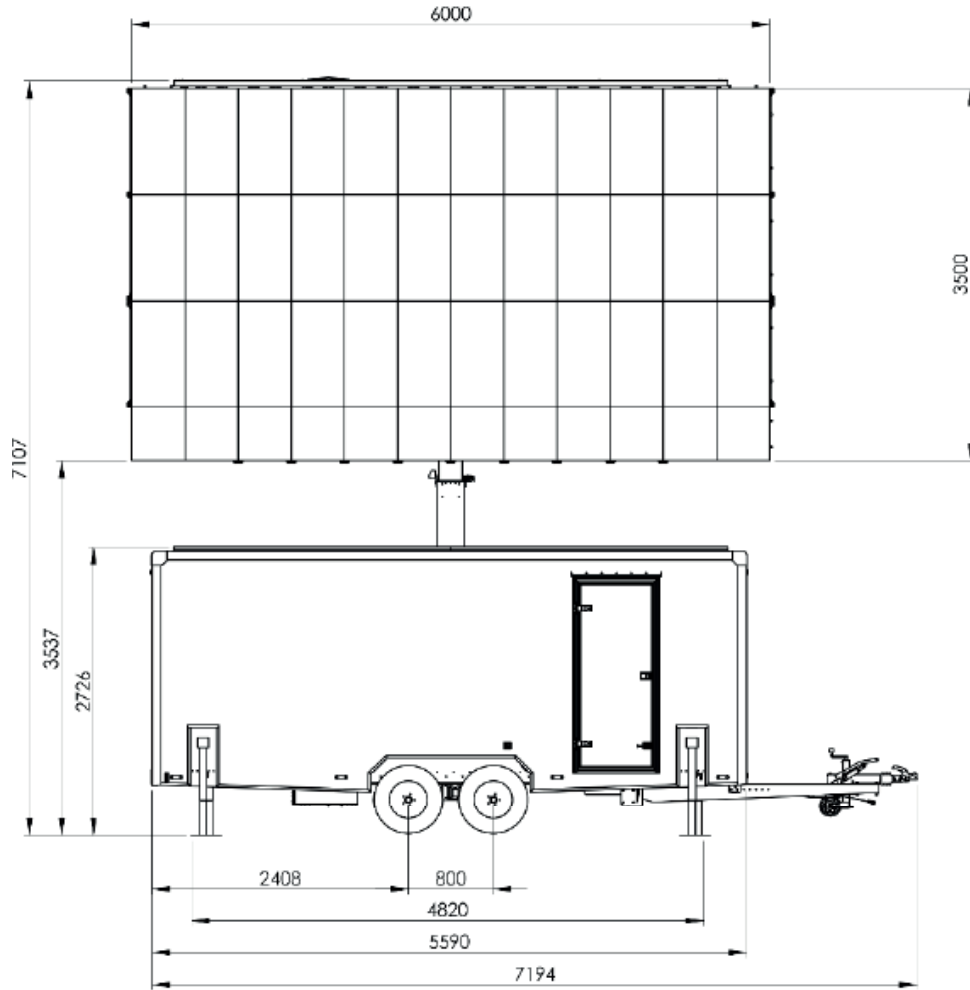

Datenblatt LED-Trailer L

LED-Wall	Abmessungen	600 x 350 cm (BxH)
	Bildschirmfläche	21 m ²
	Max. Höhe Oberkante	710 cm
	Drehbar	360 Grad
	Pixelpitch	3,9 mm
	Auflösung	1.536 x 896 px
	Bildformat	16:9
Trailer	Abmessungen	559 x 217 cm (LxB)
	Gewicht	3.200 kg