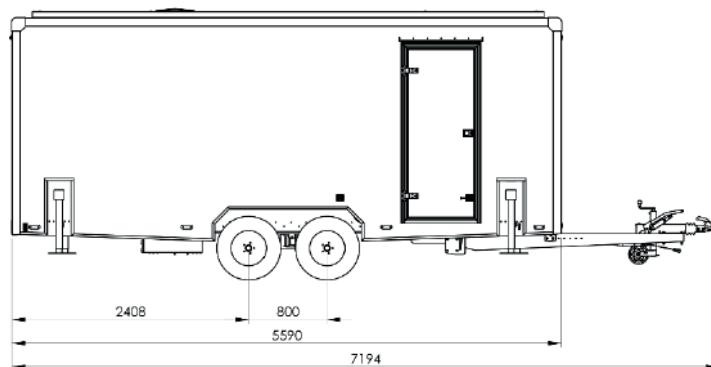

Datenblatt LED-Trailer L

LED-Wall	Abmessungen	600 x 350 cm (BxH)
	Bildschirmfläche	21 m ²
	Max. Höhe Oberkante	710 cm
	Drehbar	360 Grad
	Pixelpitch	3,9 mm
	Auflösung	1.536 x 896 px
	Bildformat	16:9
Trailer	Abmessungen	559 x 217 cm (LxB)
	Gewicht	3.200 kg