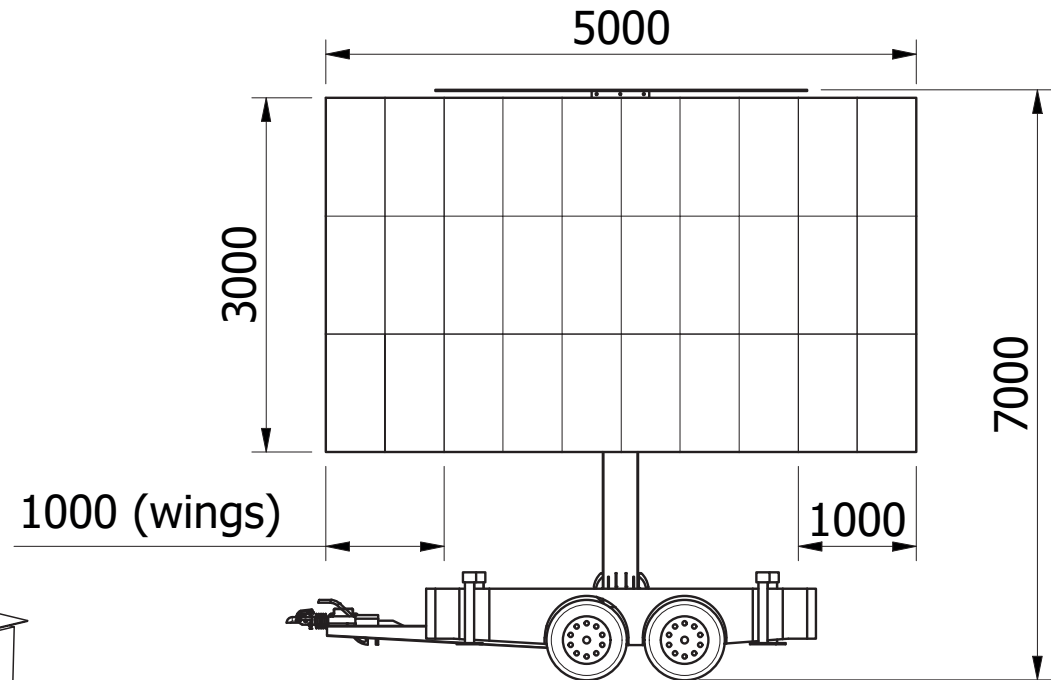

Datenblatt LED-Trailer M 1

LED-Wall	Abmessungen	500 x 300 cm (BxH)
	Bildschirmfläche	15 m ²
	Max. Höhe Oberkante	700 cm
	Drehbar	360 Grad
	Pixelpitch	3,9 mm
	Auflösung	1.280 x 768 px
Trailer	Abmessungen	330 x 200 cm (LxB)
	Gewicht	2.700 kg

Voll ausgefahren: 15m² Displayfläche, 7m Höhe

adplace GmbH
Panzerhalle
Siesenheimerstr. 39a, 5020 Salzburg
hello@adplace.at, +43 662 237 236

adplace.at
digital werben