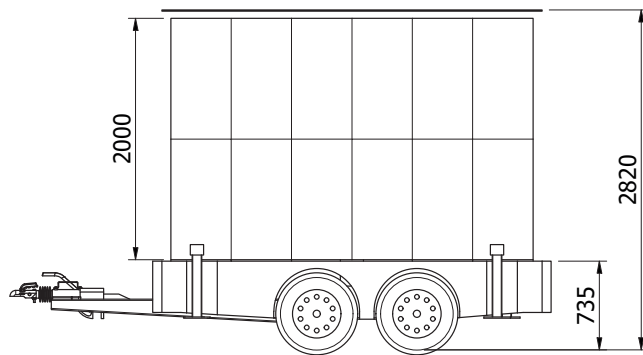

Datenblatt LED-Trailer M 1

LED-Wall	Abmessungen	500 x 300 cm (BxH)
	Bildschirmfläche	15 m ²
	Max. Höhe Oberkante	700 cm
	Drehbar	360 Grad
	Pixelpitch	3,9 mm
	Auflösung	1.280 x 768 px
Trailer	Abmessungen	330 x 200 cm (LxB)
	Gewicht	2.700 kg