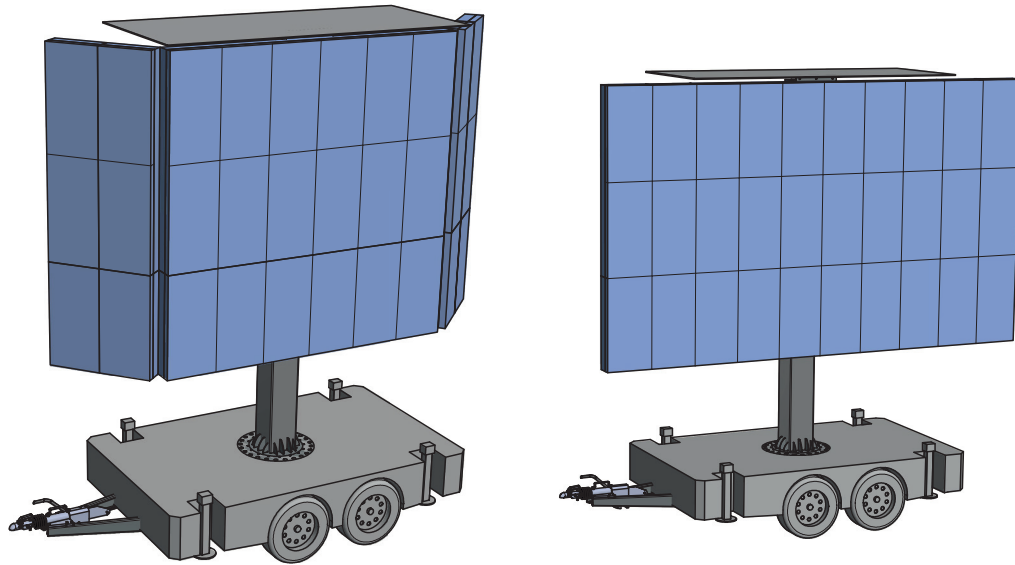

Datenblatt LED-Trailer M 1

LED-Wall	Abmessungen	500 x 300 cm (BxH)
	Bildschirmfläche	15 m ²
	Max. Höhe Oberkante	700 cm
	Drehbar	360 Grad
	Pixelpitch	3,9 mm
	Auflösung	1.280 x 768 px
Trailer	Abmessungen	330 x 200 cm (LxB)
	Gewicht	2.700 kg

Voll ausgefahren: 15m² Displayfläche, 7m Höhe

adplace GmbH
Panzerhalle
Siesenheimerstr. 39a, 5020 Salzburg
hello@adplace.at, +43 662 237 236

adplace.at
digital werben