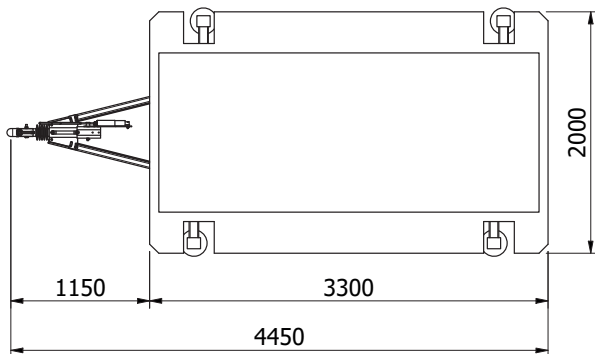

Datenblatt LED-Trailer M 1

LED-Wall	Abmessungen	500 x 300 cm (BxH)
	Bildschirmfläche	15 m ²
	Max. Höhe Oberkante	700 cm
	Drehbar	360 Grad
	Pixelpitch	3,9 mm
	Auflösung	1.280 x 768 px
Trailer	Abmessungen	330 x 200 cm (LxB)
	Gewicht	2.700 kg

Voll ausgefahren: 15m² Displayfläche, 7m Höhe

adplace GmbH
Panzerhalle
Siesenheimerstr. 39a, 5020 Salzburg
hello@adplace.at, +43 662 237 236

adplace.at
digital werben