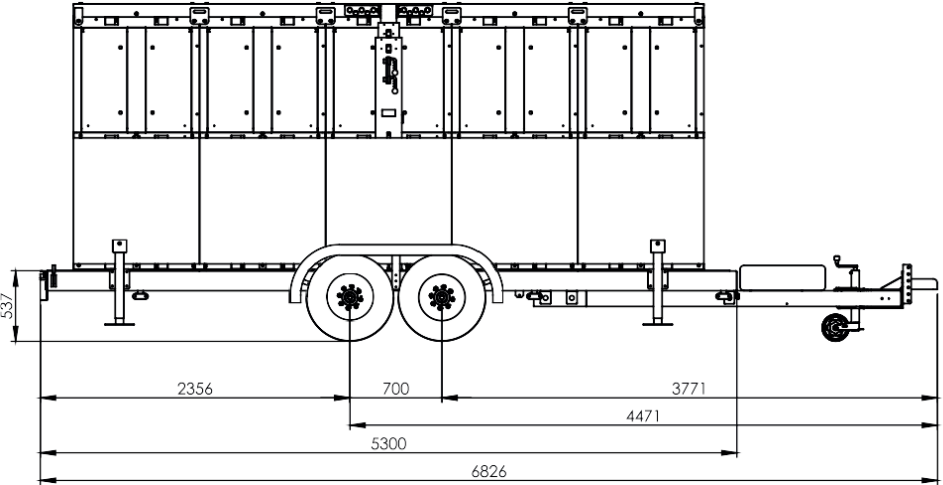

# Datenblatt LED-Trailer M 2

<b>LED-Wall</b>	Abmessungen	480 x 288 cm (BxH)
	Bildschirmfläche	13,9 m <sup>2</sup>
	Max. Höhe Oberkante	490 cm
	Drehbar	180 Grad
	Pixelpitch	3,9 mm
	Auflösung	1.230 x 738 px
	Bildformat	16:9
<b>Trailer</b>	Abmessungen	530 x 226 cm (LxB)
	Gewicht	2.400 kg