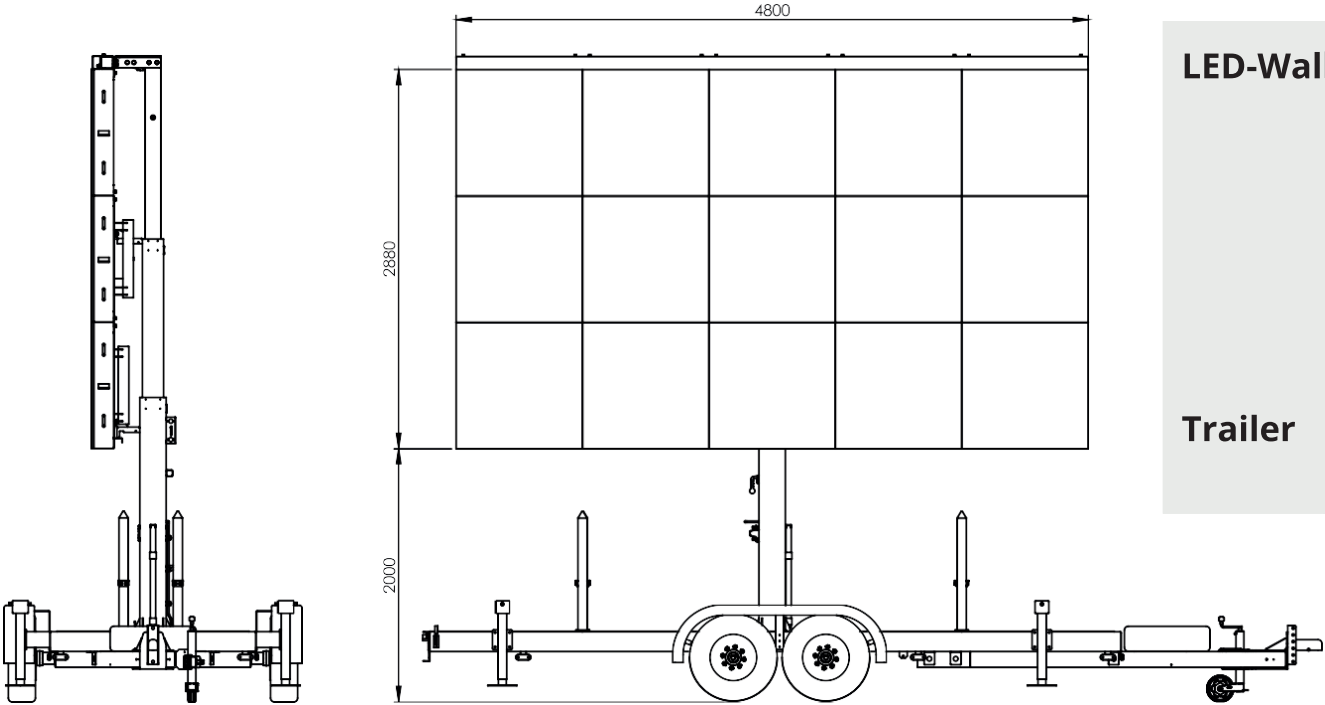

# Datenblatt LED-Trailer M 2

<b>LED-Wall</b>	Abmessungen	480 x 288 cm (BxH)
	Bildschirmfläche	13,9 m <sup>2</sup>
	Max. Höhe Oberkante	490 cm
	Drehbar	180 Grad
	Pixelpitch	3,9 mm
	Auflösung	1.230 x 738 px
	Bildformat	16:9
<b>Trailer</b>	Abmessungen	530 x 226 cm (LxB)
	Gewicht	2.400 kg