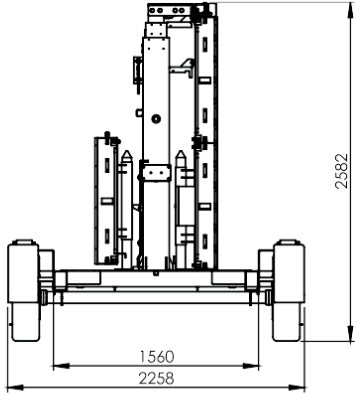

# Datenblatt LED-Trailer M 2

<b>LED-Wall</b>	Abmessungen	480 x 288 cm (BxH)
	Bildschirmfläche	13,9 m <sup>2</sup>
	Max. Höhe Oberkante	490 cm
	Drehbar	180 Grad
	Pixelpitch	3,9 mm
	Auflösung	1.230 x 738 px
	Bildformat	16:9
<b>Trailer</b>	Abmessungen	530 x 226 cm (LxB)
	Gewicht	2.400 kg