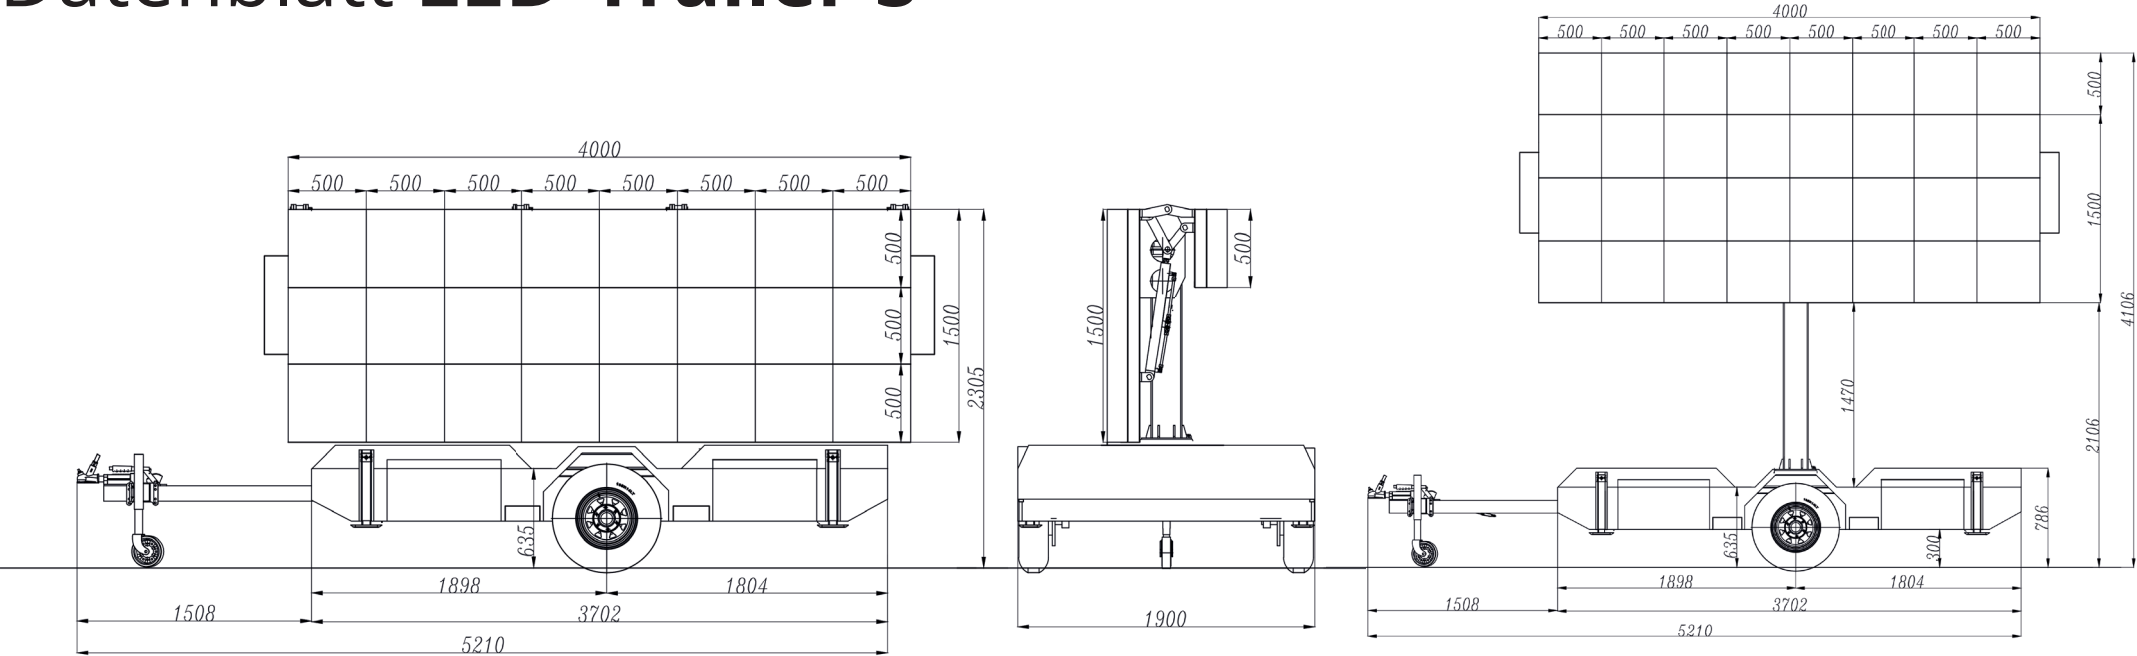

Datenblatt LED-Trailer S

LED-Wall	Abmessungen	400 x 200 cm (BxH)
	Bildschirmfläche	8 m ²
	Max. Höhe Oberkante	400 cm
	Drehbar	330 Grad
	Pixelpitch	3,9 mm
	Auflösung	1.024 x 512 px
	Bildformat	16:9
Trailer	Abmessungen	370 x 190 cm (LxB)
	Gewicht	1.750 kg