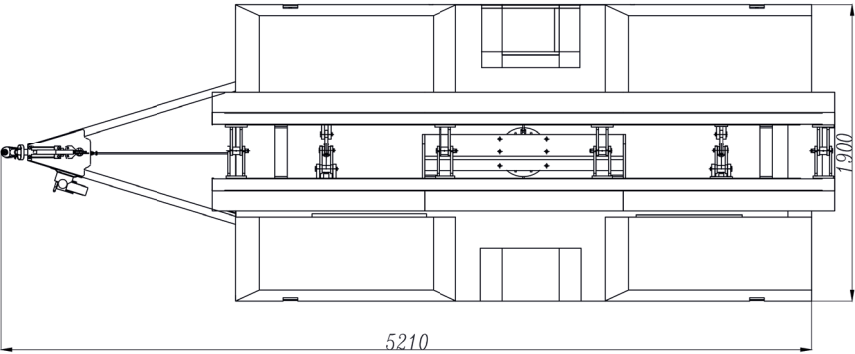

Datenblatt LED-Trailer S

LED-Wall	Abmessungen	400 x 200 cm (BxH)
	Bildschirmfläche	8 m ²
	Max. Höhe Oberkante	400 cm
	Drehbar	330 Grad
	Pixelpitch	3,9 mm
	Auflösung	1.024 x 512 px
	Bildformat	16:9
Trailer	Abmessungen	370 x 190 cm (LxB)
	Gewicht	1.750 kg